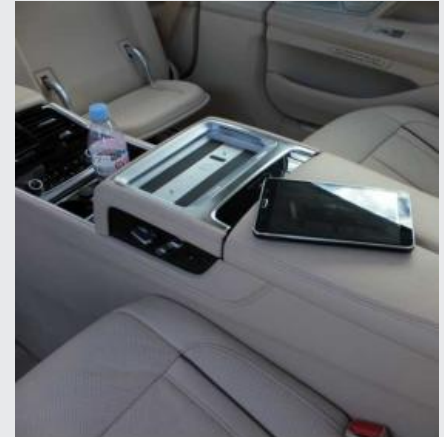

BMW 750iL x-Drive

Modell/ Model
BMW 750 iL x-Drive
Luxury Sedan

Sitze/ Capacity

Gepäck/ Luggage

Besonderheiten/ Features

Der BMW 7er erweitert die BMW-typische Fahrfreude um den Genuss, sich fahren zu lassen. Passagiere, die in den komfortablen Sitzen im Fond Platz nehmen, genießen ein großzügiges Raumangebot. Die aktive Fahrwerkstechnologie der Ausstattung Executive Drive Pro bietet ein komfortables und dynamisches Fahrerlebnis. Das Ambiente-Lichtdesign und die innovativen Entertainment-Funktionen sorgen für entspannten Reise genuss auf höchstem Niveau.

The active chassis technology of the Executive Drive Pro option offers a driving experience of unregistered comfort and dynamics. The features of the ambient light design and innovative entertainment functions ensure a supreme level of relaxed travelling pleasure.