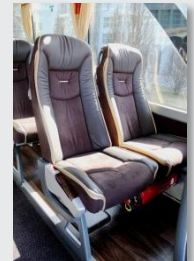

## Setra S 411 HD - VIP Bus 30 Sitzler

**Fahrzeugtyp**  
Setra S411HD

**Sitzplätze**

30 

**Gepäck**

30 

10 

### Besonderheiten

Die perfekte Wahl für kleinere, exklusive Gruppen: Der S 411 HD besitzt alle Qualitäten der Top Class: Ausstattung mit Luxus-Reisesesseln, außergewöhnliche Laufruhe, edles Design und vorbildliche Sicherheit. \*Ambiente Lederbestuhlung \* 30 Schlafsessel mit Leder/Alcantara \* 2 Kühlschränke \* DVD Anlage \* DVB-T Fernseher \* 220V Steckdosen zum Betrieb von Notebooks, Ladegeräten, etc. \* Bordküche (Kaffee & Tee) \* Kaltgetränke & Snacks auf Wunsch